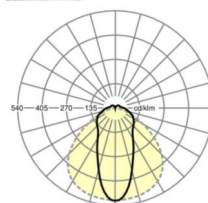

параметры

номер заказа	19150006070
код EAN	4020863414116
номер таможенного тарифа	94051190
Знак прохождения контроля	IP 20, класс защиты I, ENEC10 VDE, F, HACCP DIN10500/Food/IFS-пригодность для применения/BRC, Indoor, CE
Степень ударопрочности IK	IK03 (10°C bis 35°C)
Температура окружения	ta 10°C в 35°C
Особые свойства	Готовность к IoT «Ready for IoT»
Гарантийный срок	5 лет
Государственные программы поддержки	BEG - государственные субсидии для энергосберегающих зданий (действительна только для Германии)

электротехника

Балласт	Электронный драйвер DALI2 (1 штука)
Мощность системы	34W
сетевое напряжение	230V/50Hz
автоматический предохранитель (пусковой ток)	13 штук/B10, 21 штук/B16, 21 штук/C10, 35 штук/C16
класс энергосбережения/Источник света	C

Оптика

Оснастка	LED, цветопередача/оттенок света CRI ≥ 80 / 3000K
Допуск для координаты цветности (MacAdam)	3SDCM
Фотобиологическая безопасность (светильник)	RG1
Номинальный световой поток	5906lm
Срок службы LED	50000h L80/B10 (Tq 35°C)
светоотдача светильников	172lm/W
Угол излучения	45° (C0) / 100° (C90)
UGR поп./вдоль	23.0 / 22.9

DEEP-LINK

<https://www.regiolum.de/ru/article/19150006070>